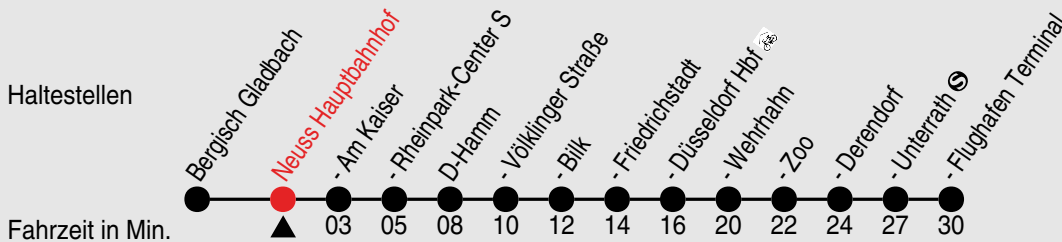

Fahrplan

Gültig ab 11.12.2022

Alle Angaben ohne Gewähr

20055/ Hauptbahnhof 90-S11-B-w22-1-R

S11

Richtung: D-Flughafen Terminal

Uhr	montags - freitags		
2			
3			
4			
5	25	45	
6	05	25	45
7	05	25	45
8	05	25	45
9	05	25	45
10	05	25	45
11	05	25	45
12	05	25	45
13	05	25	45
14	05	25	45
15	05	25	45
16	05	25	45
17	05	25	45
18	05	25	45
19	05	25	
20	05	25	
21	05	25	
22	05	35	
23	05	35	
0	05 ^A	35	
1	05 ^A		

Uhr	samstags		
2	35		
3	35		
4	35		
5	35		
6	35		
7	35		
8	05	35	
9	05	35	
10	05	25	
11	05	25	
12	05	25	
13	05	25	
14	05	25	
15	05	25	
16	05	25	
17	05	25	
18	05	25	
19	05	25	
20	05	25	
21	05	25	
22	05	35	
23	05	35	
0	05 ^A	35	
1	05 ^A		